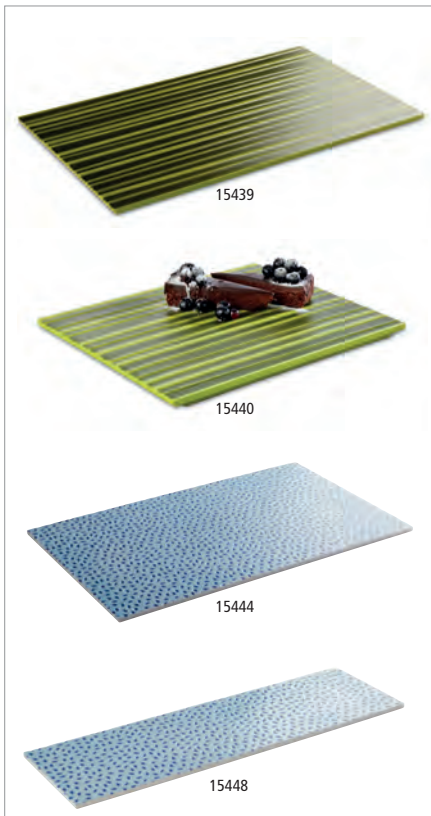

	cm	↑ cm	GN	Farbe / Colour
15449	53,0 x 32,5	3	1/1	
15450	32,5 x 26,5	3	1/2	
15451	32,5 x 17,6	3	1/3	
15452	26,5 x 16,2	3	1/4	
15453	35,4 x 32,5	3	2/3	
15454	53,0 x 16,2	3	2/4	
15455	53,0 x 32,5	3	1/1	
15456	32,5 x 26,5	3	1/2	
15457	32,5 x 17,6	3	1/3	
15458	26,5 x 16,2	3	1/4	
15460	53,0 x 16,2	3	2/4	

Antirutschmatte „ASIA PLUS“

non slip mat
esterilla antideslizante
tapis antidérapant

	cm	fits to
15497	51 x 31,0	15449, 15455
15499	31 x 25,5	15450, 15456

Antirutschmatte „ASIA PLUS“

non slip mat
esterilla antideslizante
tapis antidérapant

	cm	fits to
15498	51 x 31,0	15449, 15455
15500	31 x 25,5	15450, 15456

GN Tablett „ASIA PLUS“

GN tray
GN bandeja
GN plateau

	cm	↑ cm	GN	Farbe / Colour
15439	53,0 x 32,5	1,5	1/1	
15440	32,5 x 26,5	1,5	1/2	
15443	53,0 x 16,2	1,5	2/4	
15444	53,0 x 32,5	1,5	1/1	
15445	32,5 x 26,5	1,5	1/2	
15448	53,0 x 16,2	1,5	2/4	